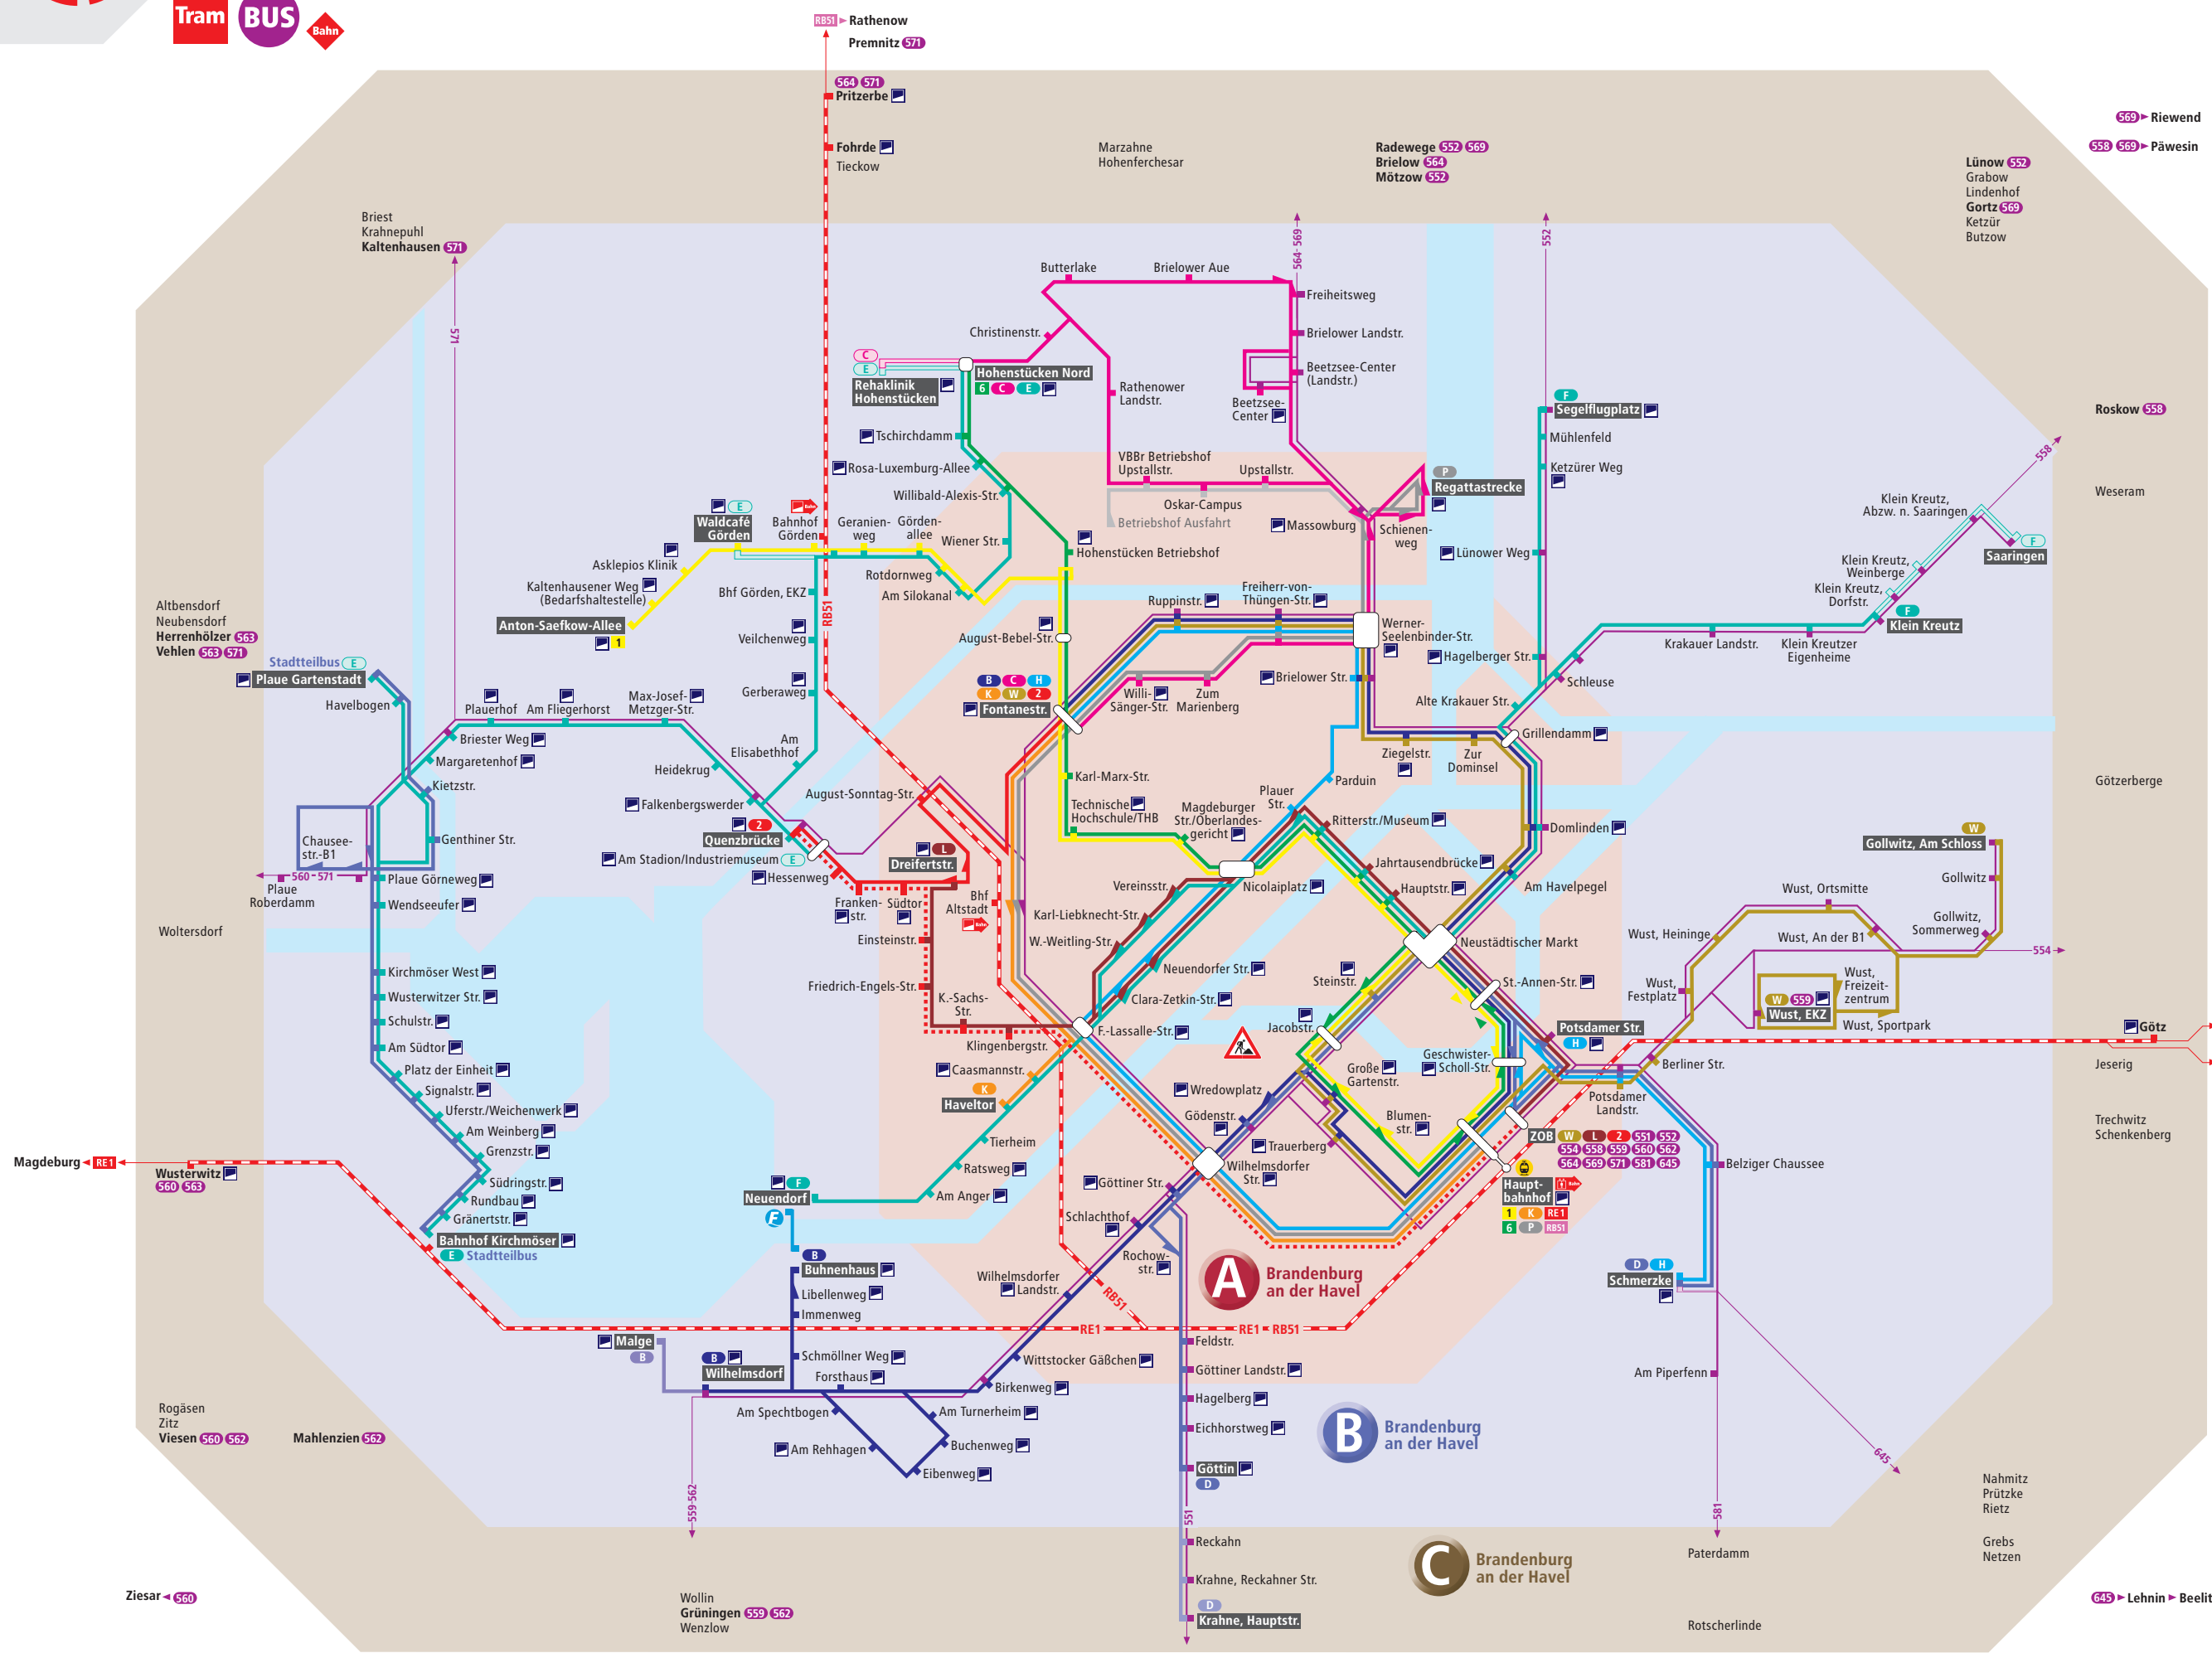

Brandenburg an der Havel

Liniennetz Stadtverkehr

Legende

- 6 Straßenbahnlinie mit Haltestelle, Haltestelle nur in Pfeilrichtung und Endhaltestelle
- B Buslinie mit Haltestelle, Haltestelle nur in Pfeilrichtung und Endhaltestelle
- 2 Expressbuslinie mit Haltestelle, und Endhaltestelle
- Linie bzw. Haltestelle wird nicht regelmäßig bedient
- 541 Regional-Buslinie mit Haltestelle, Haltestelle nur in Pfeilrichtung und Endhaltestelle
- RE1 Linie des Regionalverkehrs mit Bahnhof und Endbahnhof
- F Fähre mit Anlegestelle (verkehrt von April bis Oktober)

- Fernbahnhof
- Barrierefreier Zugang/Aufzug nur zu den angegebenen Verkehrsmitteln
- Zugang zur Haltestelle über Rampe
- Zugang zum Bahnhof über Rampe nur zu den angegebenen Verkehrsmitteln

Information

- RE1 Berlin
- RE1 Frankfurt (Oder)
- RE1 Berlin
- RE1 Frankfurt (Oder)
- RE1 Cottbus Hbf