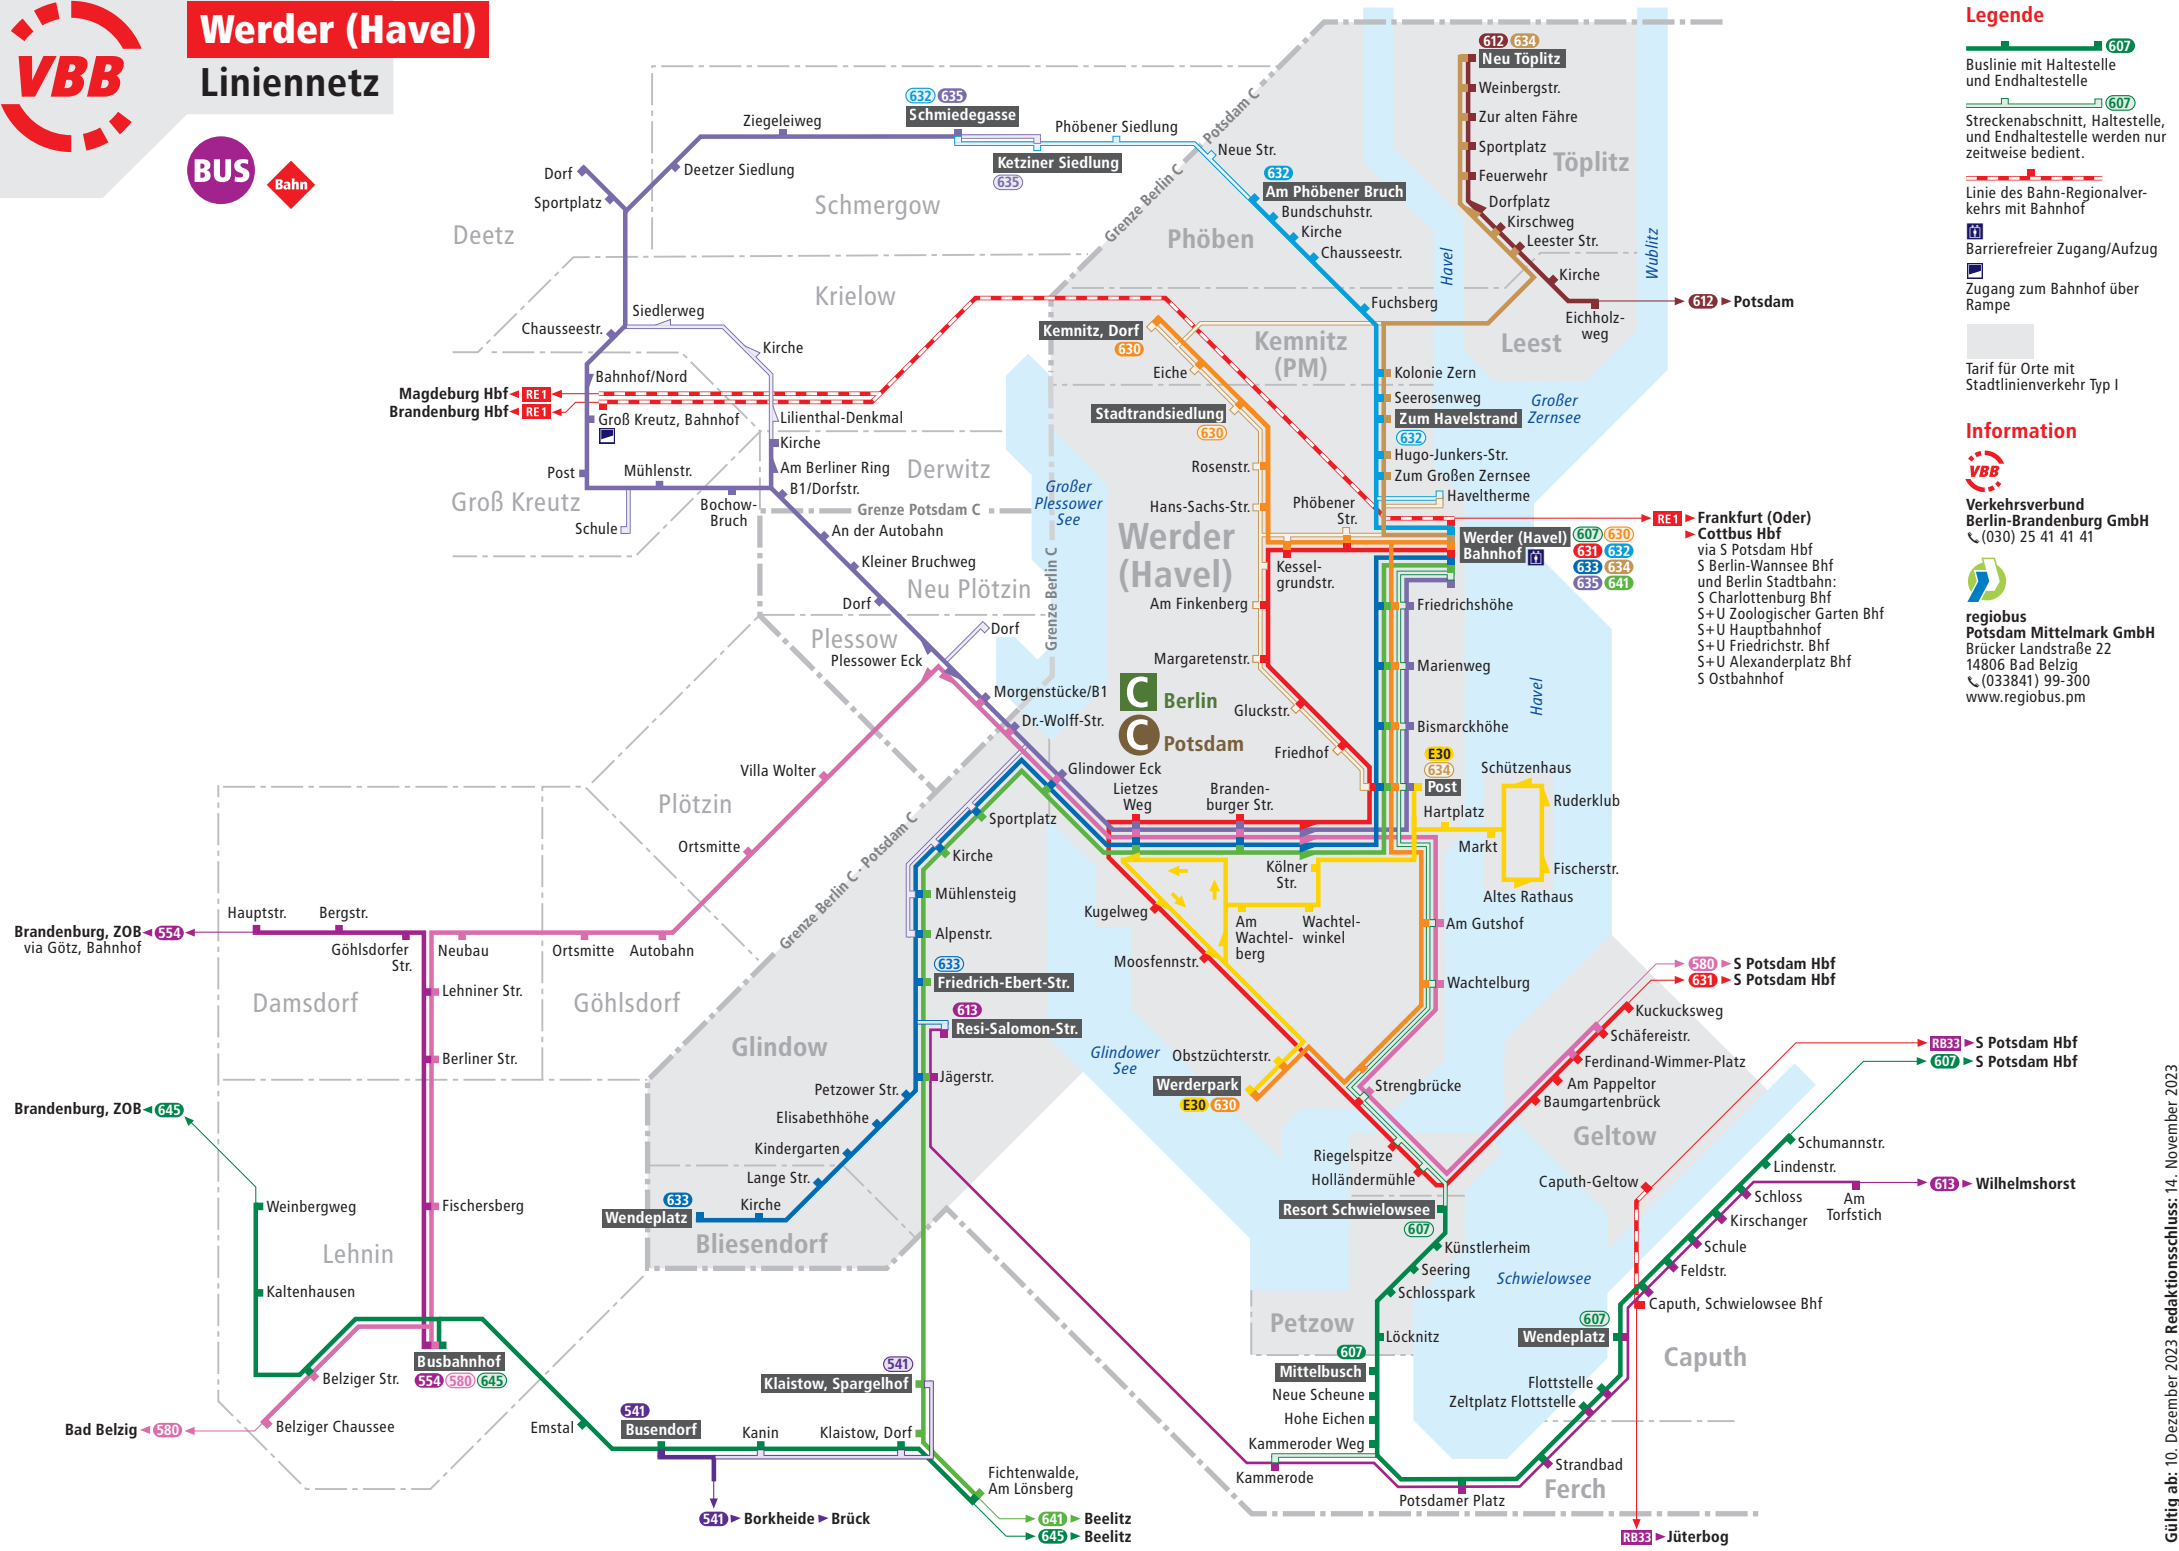

Werder (Havel)

Liniennetz

- ### Legende
- 607 Buslinie mit Haltestelle und Endhaltestelle
 - 607 Streckenabschnitt, Haltestelle, und Endhaltestelle werden nur zeitweise bedient.
 - Linie des Bahn-Regionalverkehrs mit Bahnhof
 - Barrierefreier Zugang/Aufzug
 - Zugang zum Bahnhof über Rampe
 - Tarif für Orte mit Stadtlinienverkehr Typ I

Information

Verkehrsverbund Berlin-Brandenburg GmbH
 ☎ (030) 25 41 41 41

regiobus Potsdam Mittelmark GmbH
 Brücker Landstraße 22
 14806 Bad Belzig
 ☎ (033841) 99-300
 www.regiobus.pm

Frankfurt (Oder) Cottbus Hbf
 via S Potsdam Hbf
 S Berlin-Wannsee Bhf und Berlin Stadtbahn:
 S Charlottenburg Bhf
 S+U Zoologischer Garten Bhf
 S+U Hauptbahnhof
 S+U Friedrichstr. Bhf
 S+U Alexanderplatz Bhf
 S Ostbahnhof

S Potsdam Hbf
 680
 631
 S Potsdam Hbf

S Potsdam Hbf
 RB33
 607
 S Potsdam Hbf

Wilhelmshorst
 613

Jüterbog
 RB33